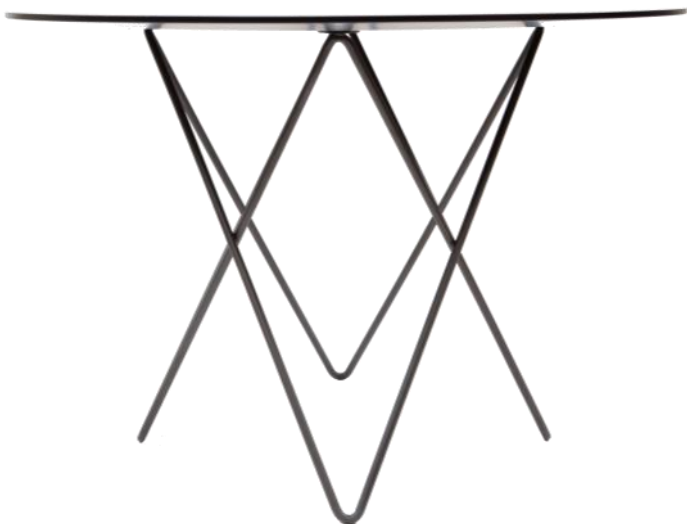

AX Table

AX Table mit AX Chair, Stoffpolster und AX Armchair, naturfarbenedes Lederpolster.
 AX Table with AX Chair, fabric upholstery and AX Armchair, natural leather upholstery.

Der AX Table: Fifties reloaded, nur noch cooler!

Je nach Blickwinkel zeigt das Tischgestell eine raffiniert wechselnde Optik. Zum Rand hin verjüngende MDF-Platte, schwarz durchgefärbt. Stabiles Gestell aus Rundstahl anthrazit mit matter, leicht rauer Oberfläche.

The AX Table: Fifties reloaded but much cooler!

Depending on the viewing angle the table frame is showing changing visual characteristics. Black MDF table top with tapered rim. Stable frame of round bar steel in anthracite with a matte and slightly rough surface.

AX Table

Durchmesser Tischplatte: 110 oder 130 cm; andere Größen auf Anfrage; Höhe 74 cm. Schwarz durchgefärbte MDF-Platte, zum Rand verjüngend. Andere Materialien für die Tischplatte wie Holz oder Stein auf Anfrage. Stabiles Gestell aus Rundstahl, Anthrazit lackiert, mit matter, leicht rauer Oberfläche. Bodenschutz mit Schlaufe aus Sattlerleder optional.